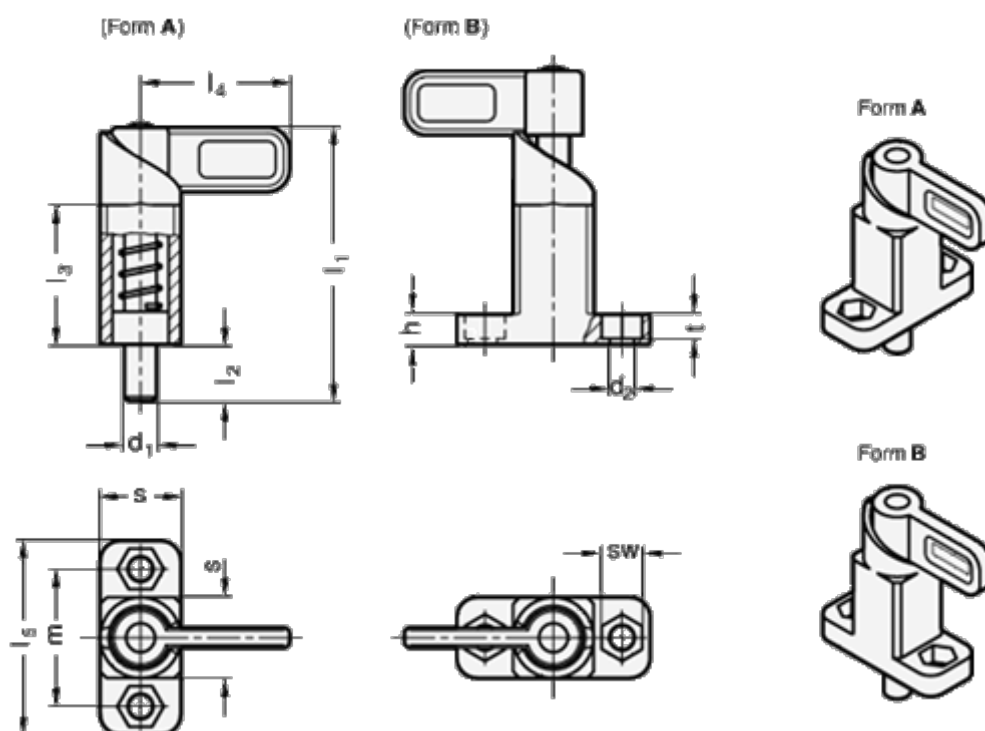

Varenummer: 2072221020ASW  
 Beskrivelse: E+G  
 Positioneringsbolt GN 722.2-10-20-A-SW

## Mål

A/F	= 10	l3 = 35
d	= 10	l4 = 37
d2	= 6.1	l5 = 48
Fjederkraft bund N	= 55	m = 34
Fjederkraft top N	= 16	s = 20
h	= 7.5	t = 6.1
l1	= 68	
l2	= 14	